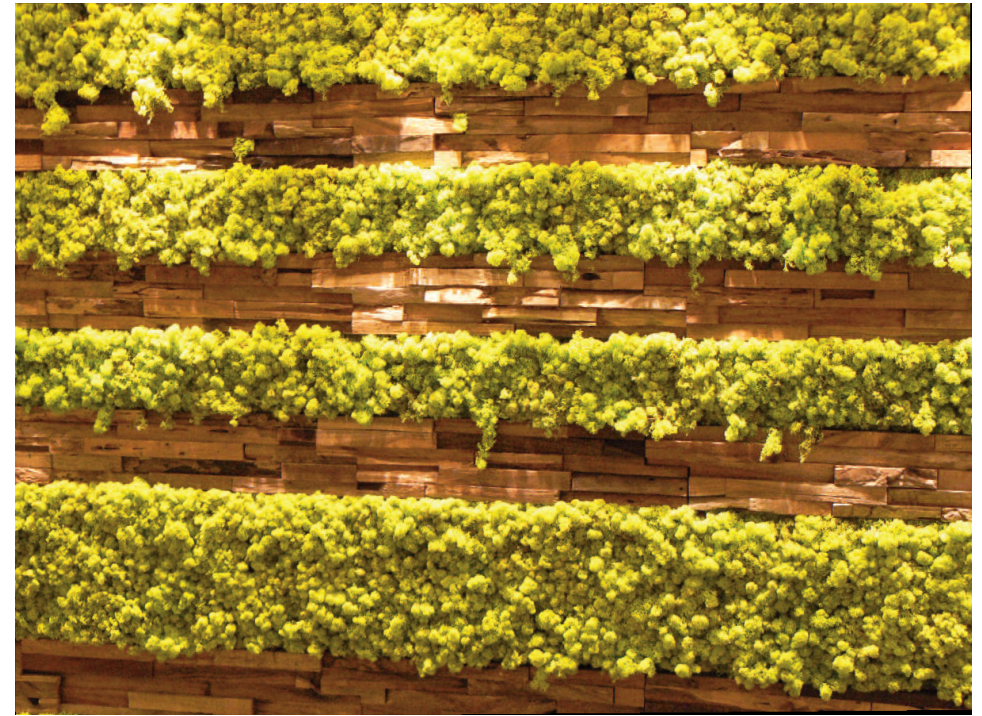

Selva diVal Gardena_ITALY
Soochic_Restaurant
Project: Studio Zay