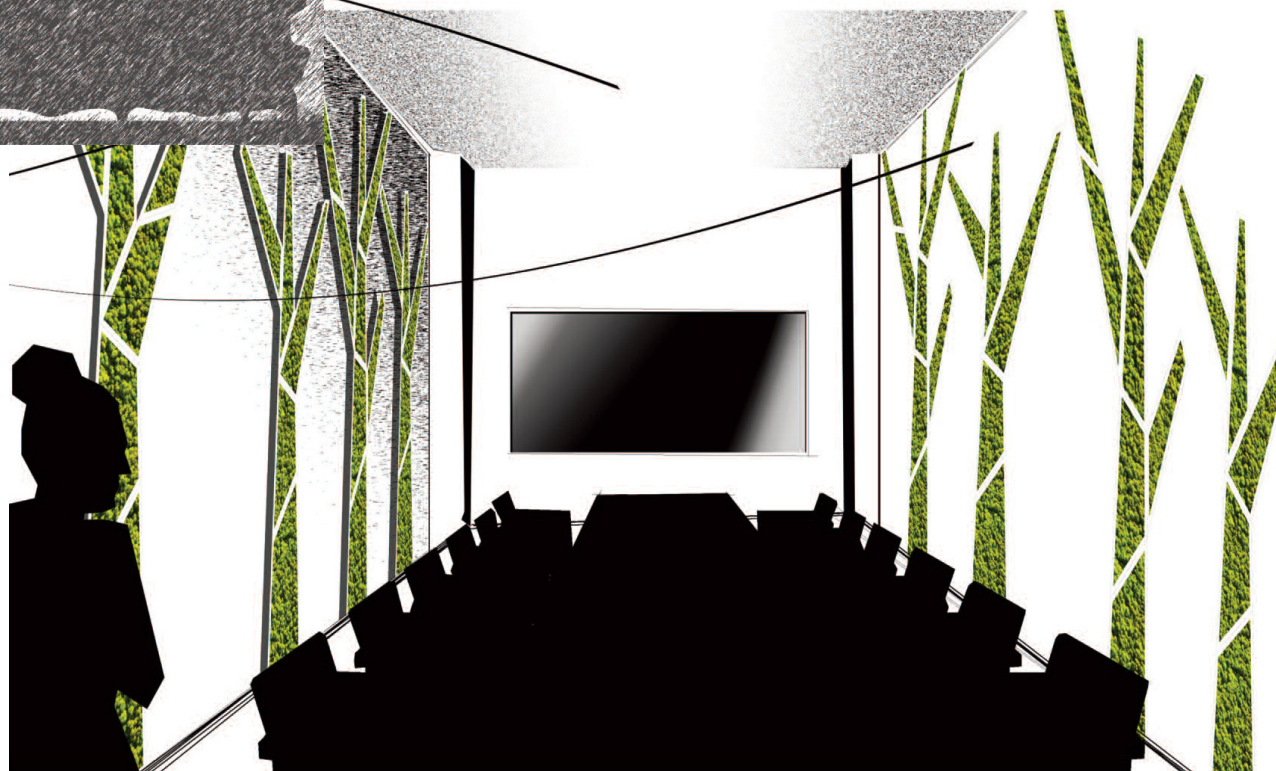

Selva diVal Gardena_ITALY
Soochic_Restaurant
Project: Studio Zay

Santa Flavia_Palermo_ITALY
Private Villa
Project: Pierfrancesco Arnone
Photo: Giuseppe Fricano

Ideal para espacios limitados: transforma en pocos centímetros paredes, habitaciones, salas de reuniones...