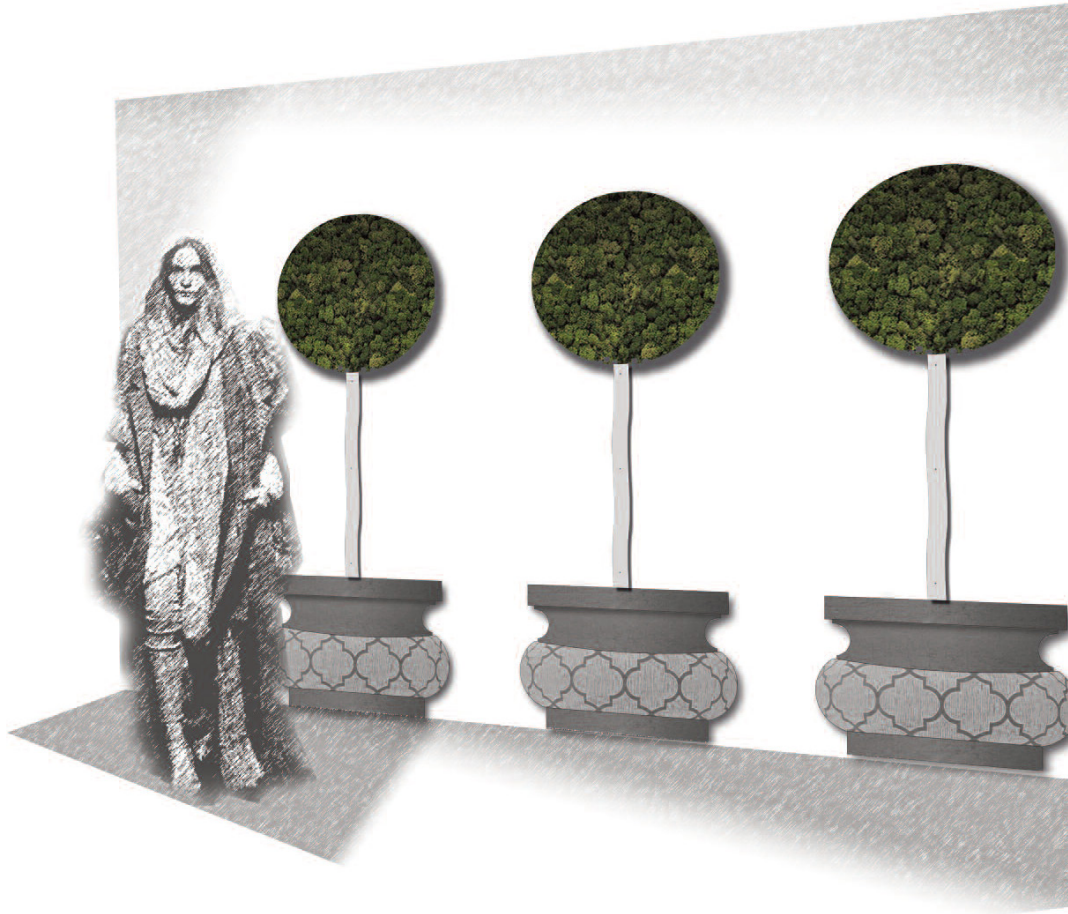

Selva diVal Gardena_ITALY
Soochic_Restaurant
Project: Studio Zay

Santa Flavia_Palermo_ITALY
Private Villa
Project: Pierfrancesco Arnone
Photo: Giuseppe Fricano

Ideal para espacios limitados: transforma en pocos centímetros paredes, habitaciones, salas de reuniones...